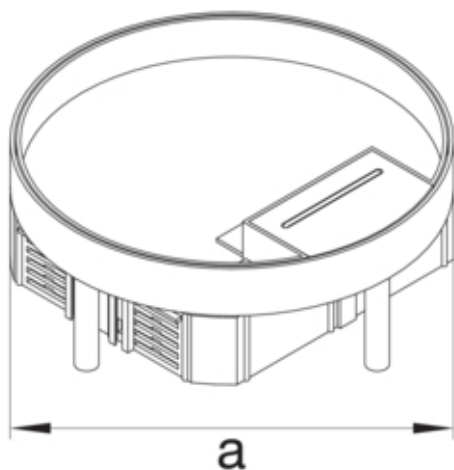

Nivb Edelstahlkassette R12 für 12 Inst-geräte Ltg-auslass eckig Höhe i/a 38/43mm

EKR1200LE2

Funktion

Geeignet für Hohlbodeneinbau	ja
Geeignet für Doppelbodeneinbau	ja
Geeignet für Unterflurkanal	ja
Geeignet für Nasspflege	nein

Deckel, Tür

Deckelausführung	Leitungsauslass
------------------	-----------------

Werkstoff

Farbe	edelstahl
Farbe Leitungsauslass	silver
Werkstoff	Edelstahl
Werkstoff Leitungsauslass	rostfreier Stahl
Werkstoffgruppe	Edelstahl

Abmessungen

Mindest-Einbautiefe	115 mm
Einbaudurchmesser	306 mm
Tiefe der Bodenbelagausparung	38 mm
Kassettenhöhe	43 mm
Nenn-Einbaugröße	R12

Montage

Maximale Belastung	Prüfstempel Ø 13mm 1,5 kN / Prüfstempel Ø 130mm 3 kN
--------------------	---